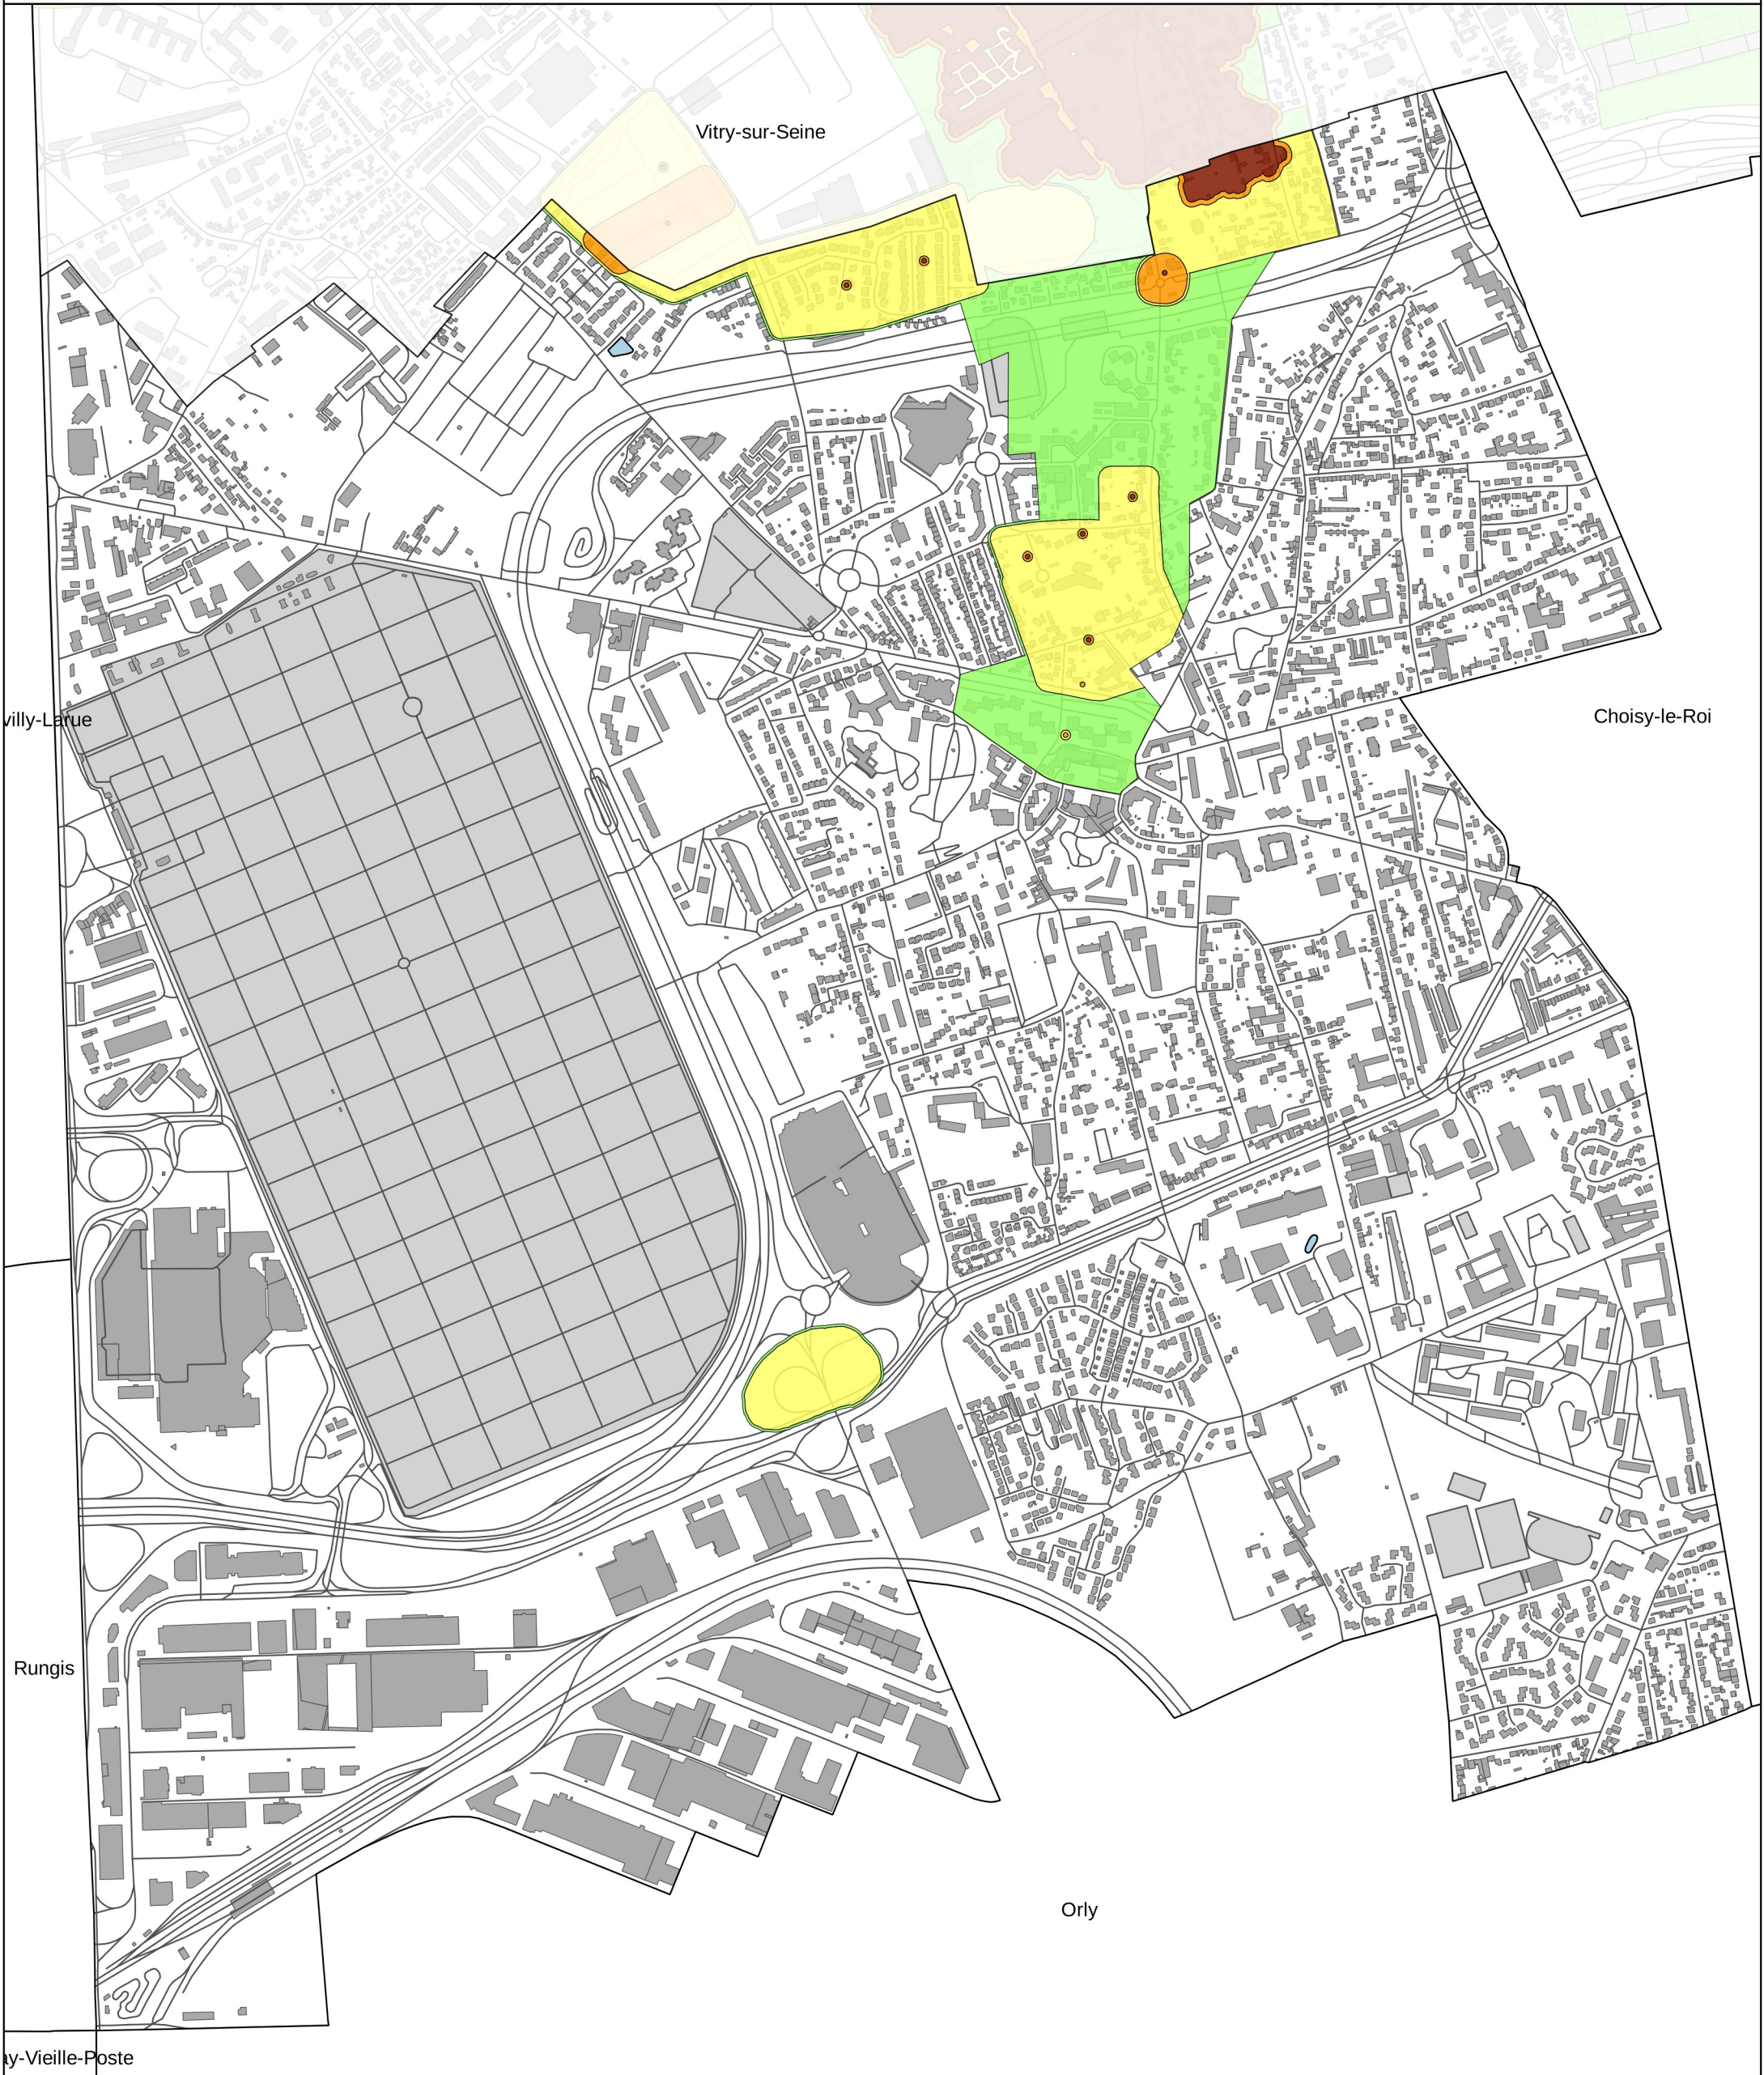

Carte des aléas mouvements de terrain liés aux anciennes carrières Commune de Thiais

Légende :

-  Aléa très fort
-  Aléa fort
-  Aléa moyen
-  Aléa faible

Direction régionale et interdépartementale de l'environnement et de l'énergie d'Île-de-France
Pôle interdépartemental de prévention des risques naturels

Date : octobre 2017
Echelle : 1/10000
Format d'impression : A3
Données : CEREMA
Fond de carte : BD Topo 2011

PRÉFET
DU VAL-DE-MARNE