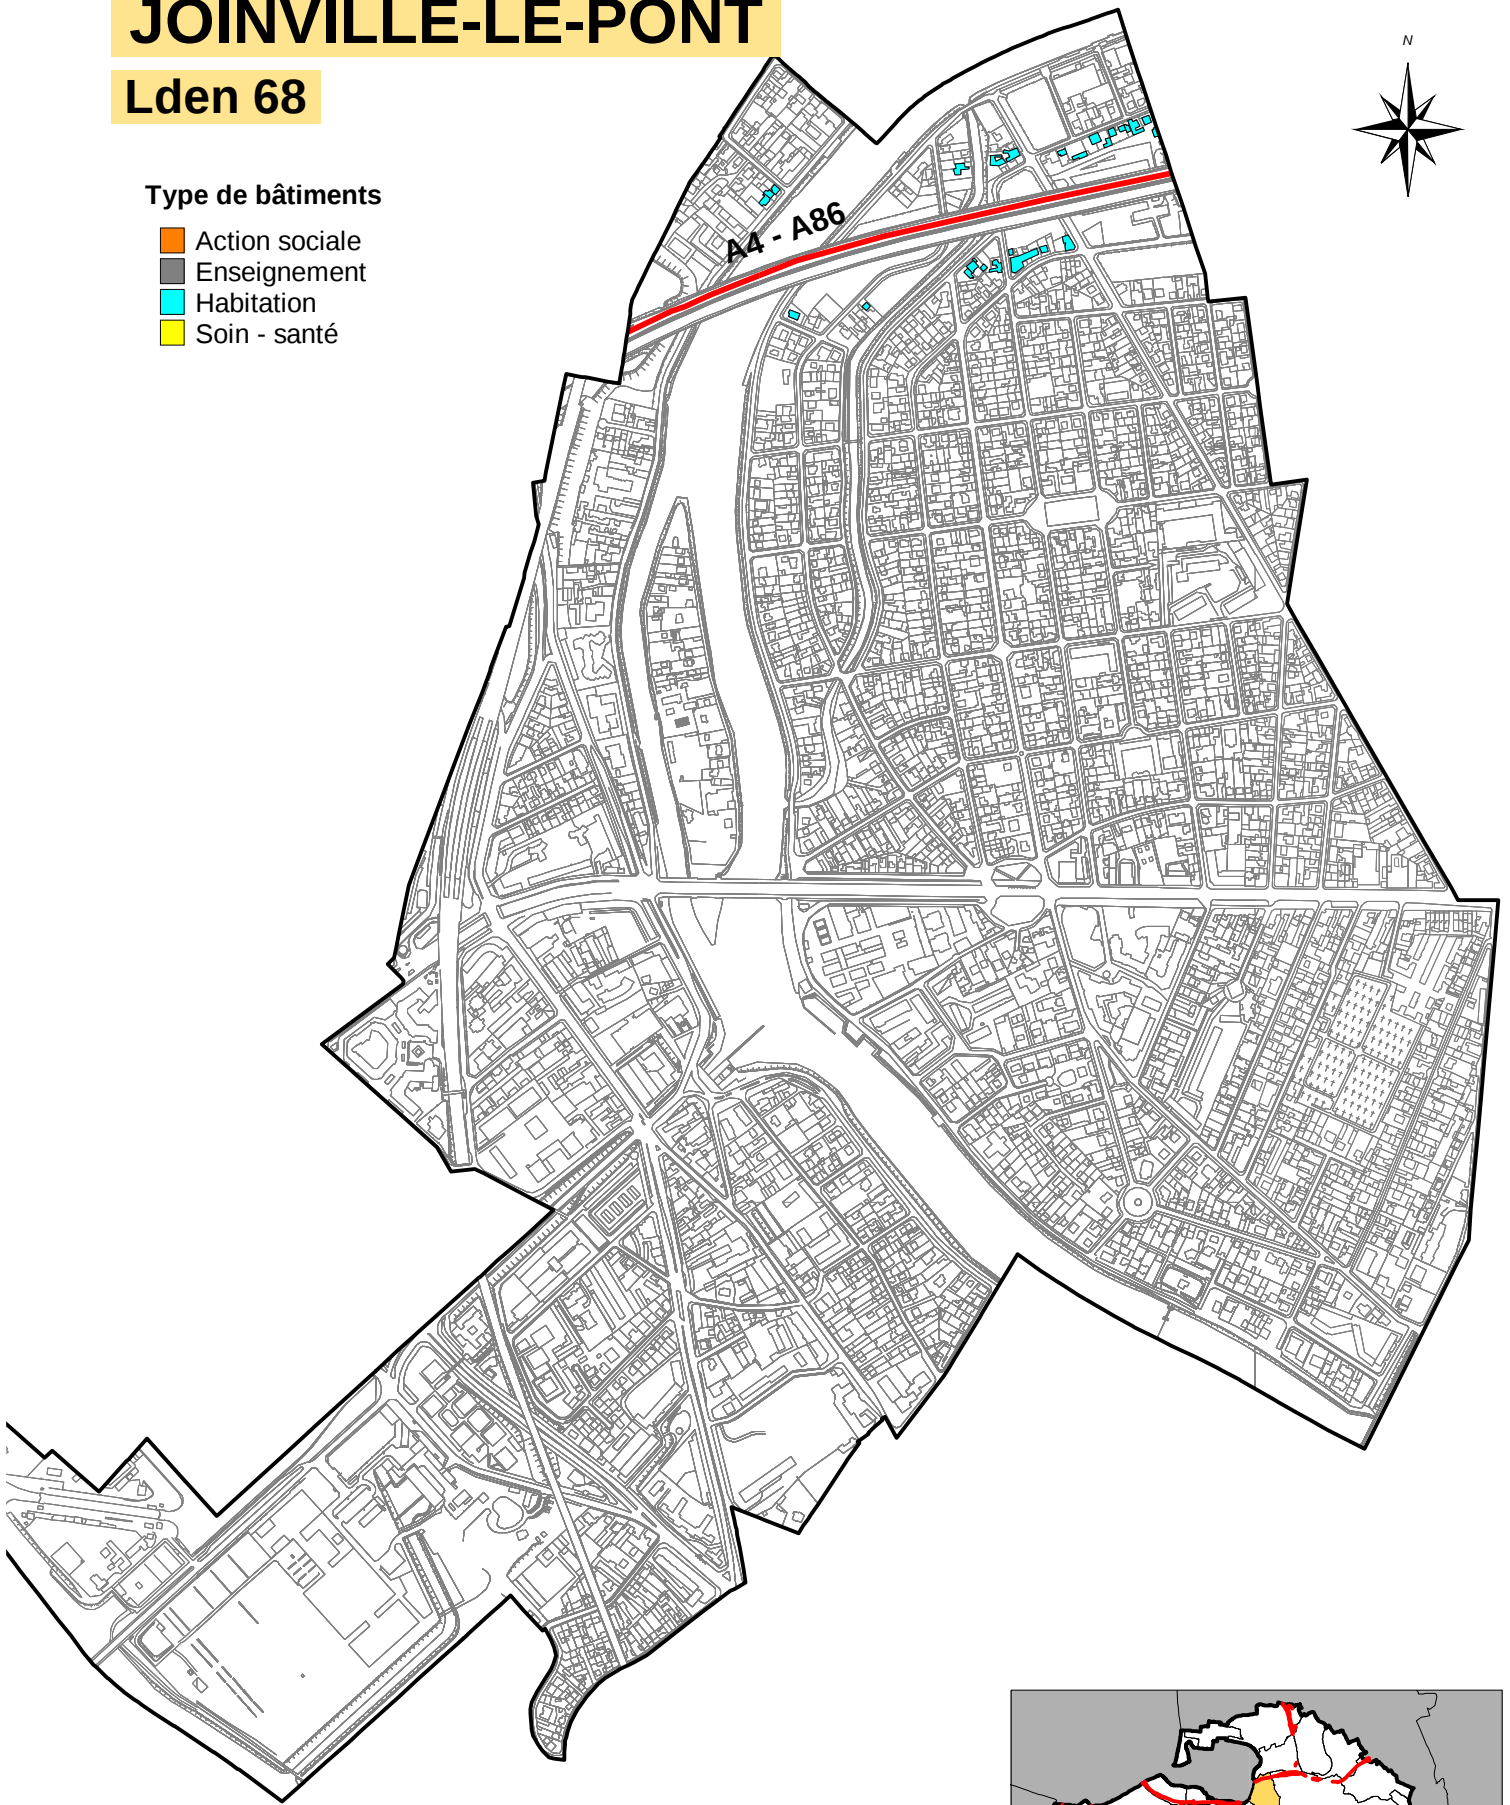

JOINVILLE-LE-PONT

Lden 68

Type de bâtiments

- Action sociale
- Enseignement
- Habitation
- Soins - santé

Liberté • Égalité • Fraternité
RÉPUBLIQUE FRANÇAISE

Direction Régionale
et Interdépartementale
de l'Équipement
et de l'Aménagement
ÎLE-DE-FRANCE
Unité Territoriale du Val-de-Marne