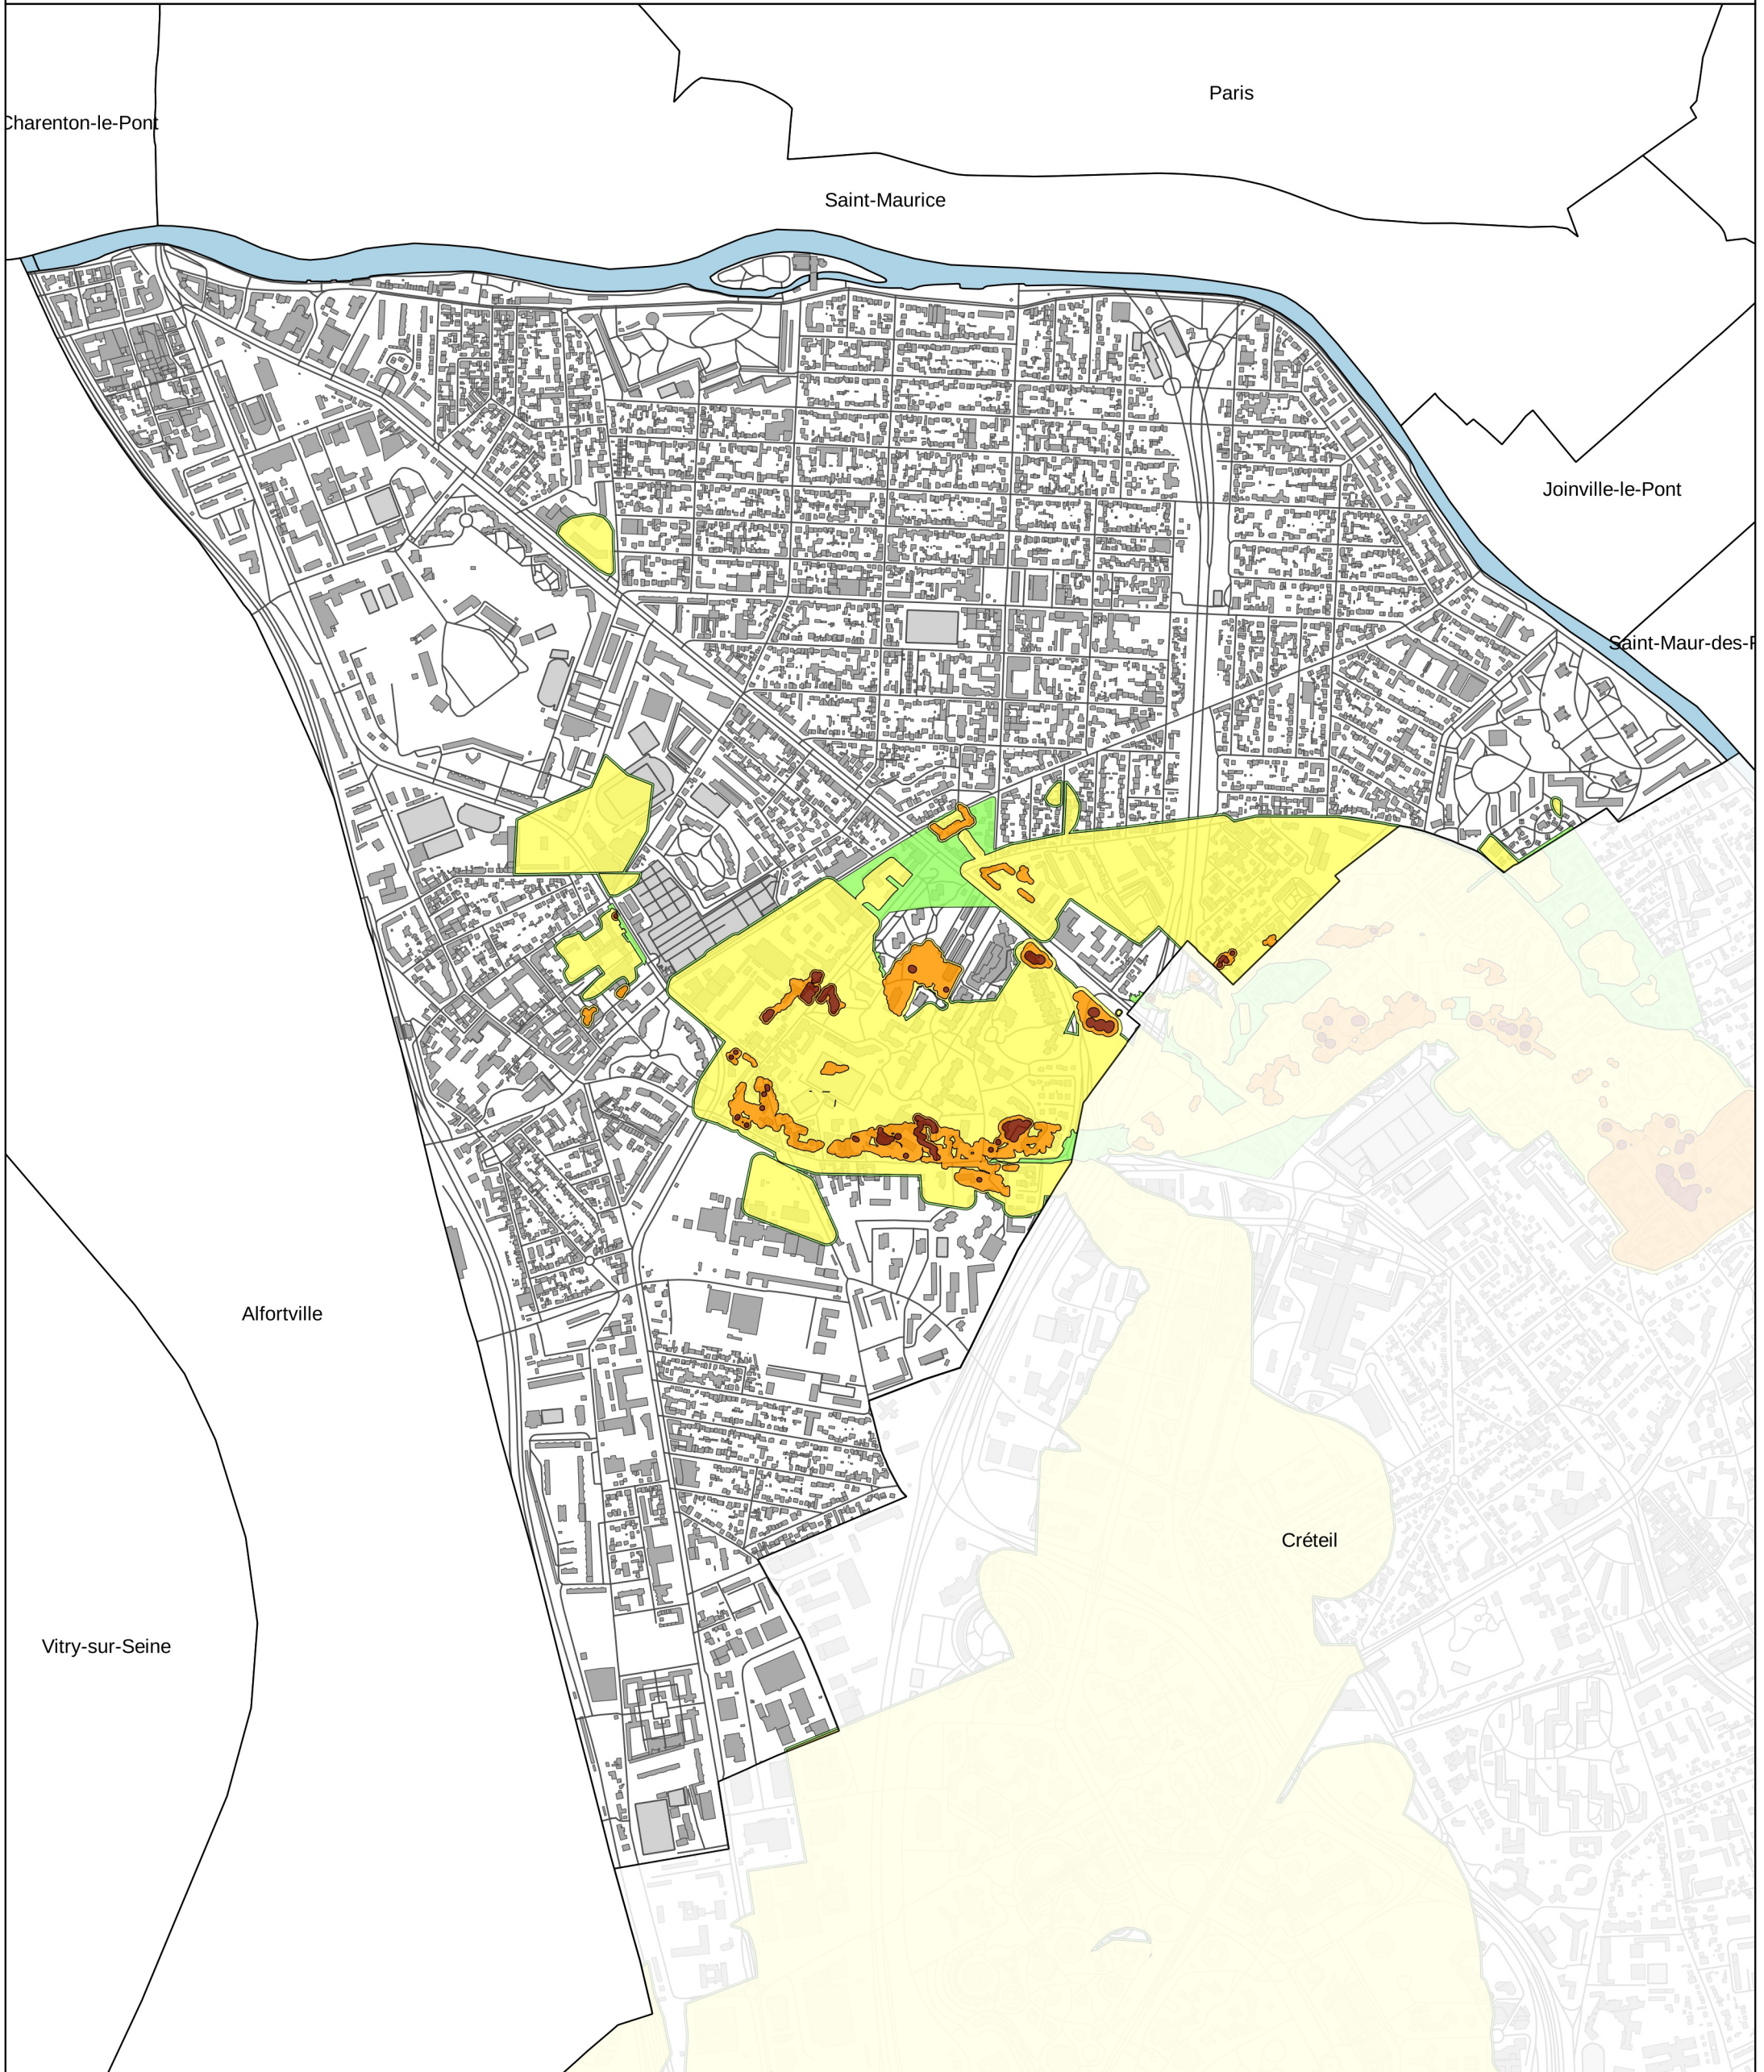

Carte des aléas mouvements de terrain liés aux anciennes carrières Commune de Maisons-Alfort

Légende :

-  Aléa très fort
-  Aléa fort
-  Aléa moyen
-  Aléa faible

0 250 500 m

Direction régionale et interdépartementale de
l'environnement et de l'énergie d'Île-de-France
Pôle interdépartemental de prévention des
risques naturels

Date : juin 2017
Echelle : 1/12500
Format d'impression : A3
Données : CEREMA
Fond de carte : BD Topo 2011

PRÉFET
DU VAL-DE-MARNE